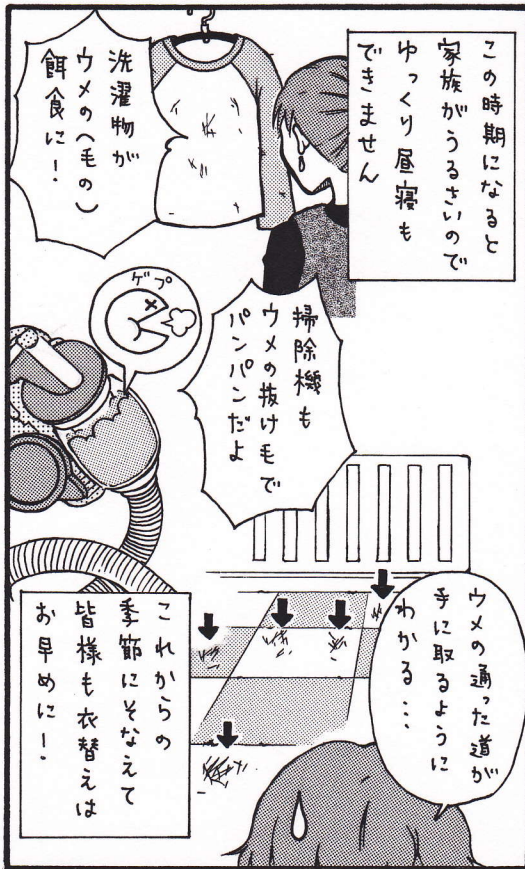

つい先日までの暑さが嘘のようです

なんにもしたくないワニ

急に寒くなり
なりましたね

山の上では
もう雪が
降ったとか

洗濯物がウメの(毛の)餌食に!

この時期になると家族がうるさいのでやっぱり昼寝もできません

掃除機もウメの抜け毛でパンパンだよ

ウメの通った道が手に取るようにわかる...

これから季節に合わせた皆様も衣替えはお早めに!

after before

冬毛
・毛の量が増える
・魅惑のモフモフ感
・全体的にずんぐりむっくり

夏毛
・毛の量が少ない
・だから少し痩せて見える
・でも実際には全く痩せてない

わたしの方はそろそろ終わりそうですか？

皆様はもう衣替えはお済みですか？