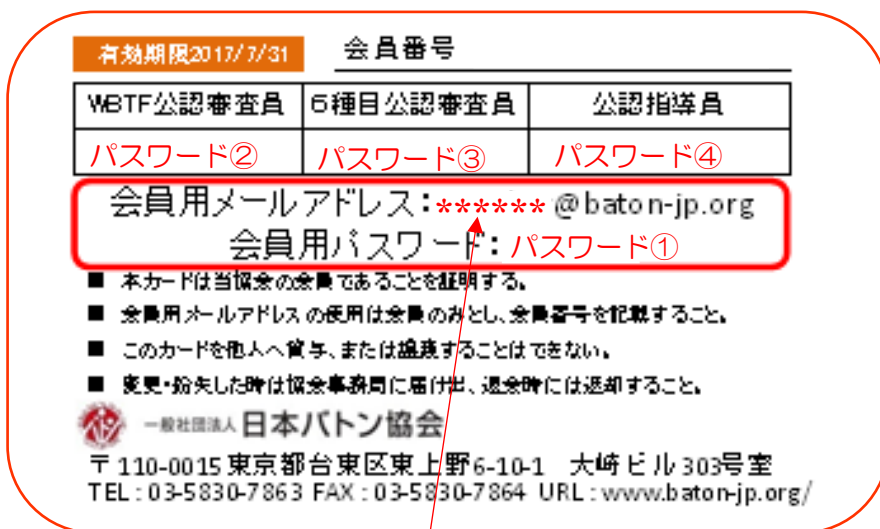

会員専用ページ ID・パスワードについて

一般社団法人日本バトン協会

2016年度より、会員の皆様に情報・資料の提供について、より早く正確に情報をお伝えするために、会員専用ページを作成いたしました。ページ閲覧には、IDとパスワードが必要となります。詳細につきまして下記の内容をご覧くださいの上、会員証裏面をご確認ください。

今後より良い活動のために会員専用ページの充実を目指して参りますので、随時ご確認ください。

会員証裏面（2016年度以降）

各ページ ID について

会員用メールアドレスの@より前の部分が各ページの ID となります。

この部分が ID となります *****@baton-jp.org

各ページパスワードについて

会員専用ページ：パスワード①

WBTF 公認審査員専用ページ：パスワード②

6種目公認審査員専用ページ：パスワード③

指導ライセンス専用ページ：パスワード④