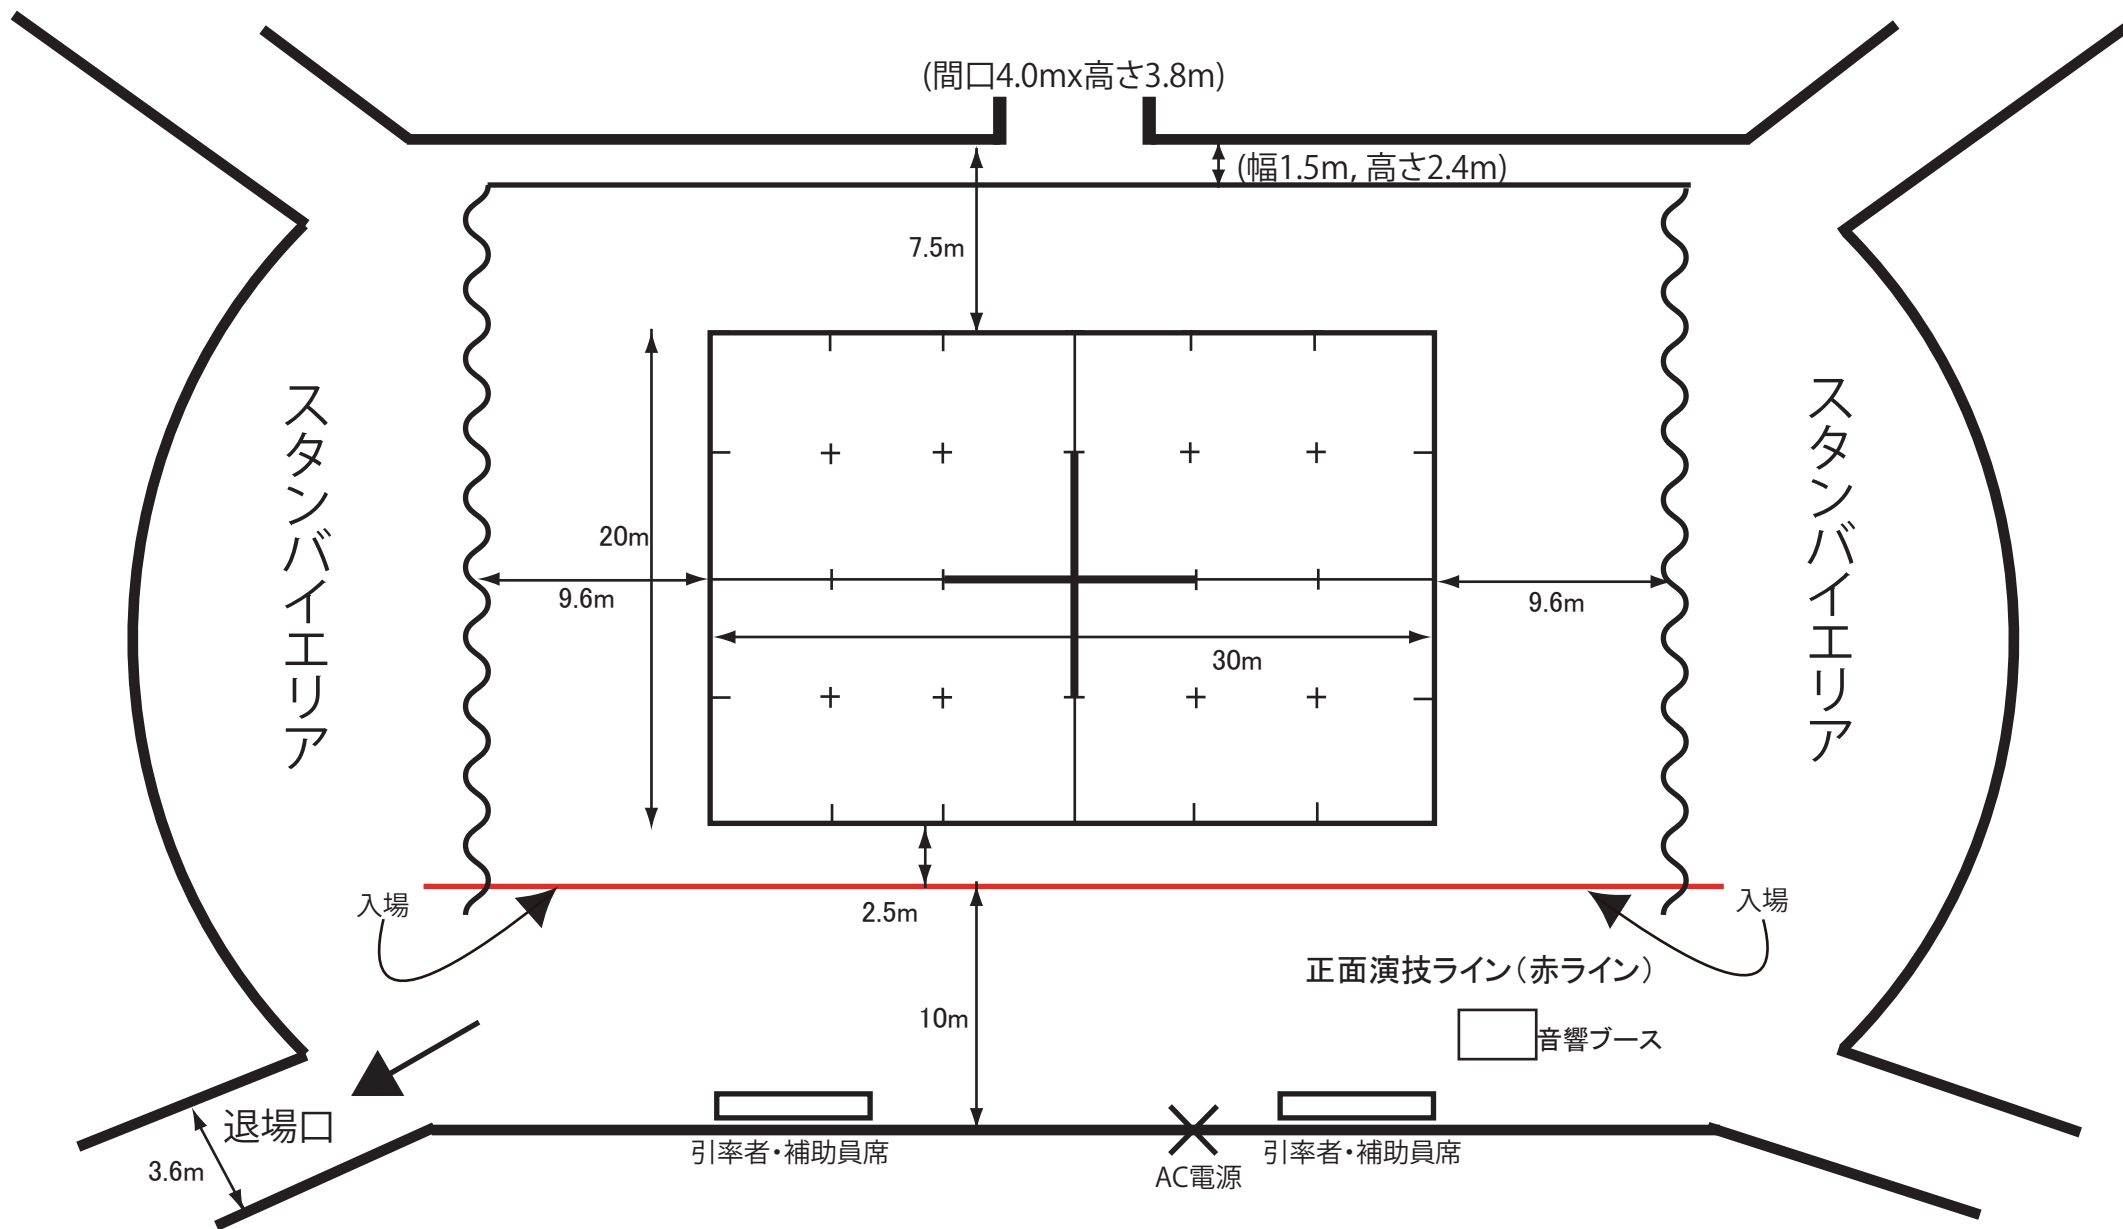

幕張メッセ 演技フロアー図（予定） カラーガード・マーチングパーカッション全国大会

※パーカッション部門の計時合図場所については
大会前に連絡します。