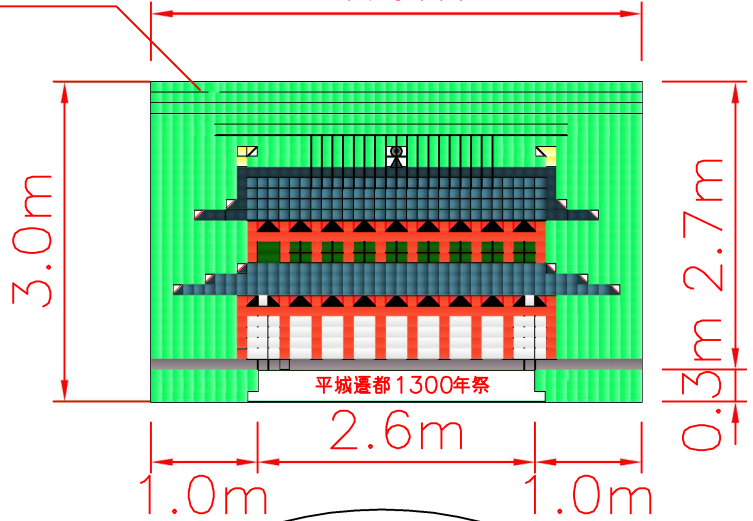

出来上がり予想図

グリーン部分  
第1回募集範囲

大極殿

4.6m

色合い

パターン見本同様グリーン系

1マス 10cmx10cm

グリーン部分  
第1回募集範囲

1マス 10cmx10cm

1300パターン