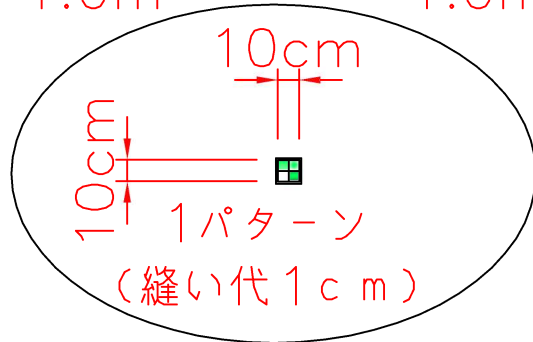

出来上がり予想図

グリーン部分  
第1回募集範囲

大極殿

4.6m

色合い

パターン見本同様グリーン系

1マス 10cmx10cm

グリーン部分  
第1回募集範囲

1マス 10cmx10cm

1300パターン