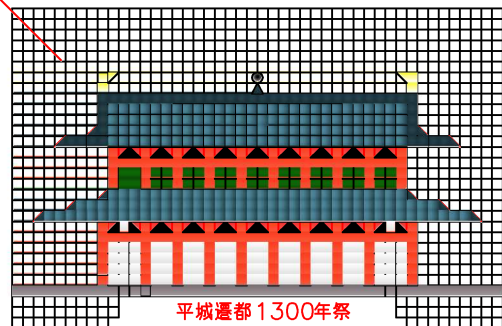

出来上がり予想図

グリーン部分  
第1回募集範囲

大極殿

4.6m

色合い

パターン見本同様グリーン系

1マス 10cmx10cm

グリーン部分  
第1回募集範囲

1マス 10cmx10cm

1300パターン