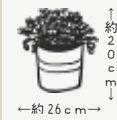

お料理にあると便利なハーブを育てるグッズをセットにしました!ガーデニングが大好きなお母さんにピッタリ♪♪管理の方法も付いているので初めての方でも大丈夫!!

BOX ¥525