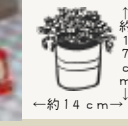

お料理にあると便利なハーブを育てるグッズをセットにしました!ガーデニングが大好きなお母さんにピッタリ♪♪管理の方法も付いているので初めての方でも大丈夫!!

BOX ¥525

**E** Mama Purifura Box Arrangement プリザーブドフラワーの小物入れ (お菓子セット) ¥3675 (税込)

※こちらの商品はアートフラワー(造花)も使用しています。

BOX ¥525

紙製のフタ付スクエアBOXにシックな色合いでプリザーブドの花をアレンジしました!フタを開けると中にお菓子が入っています。小物入れとして長く使っていただけて、オススメですヨ!